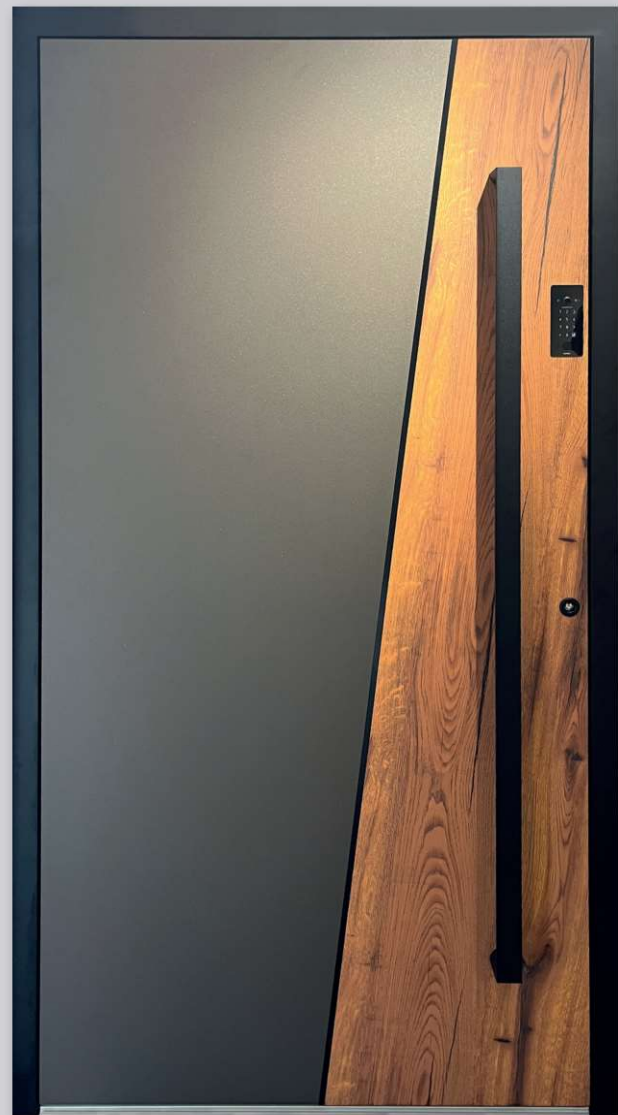

## Trend-Line Modell Tarli/-Black\* Premium Modell Tarilla/-Black\*

- Ausführung mit schwarz ausgelegten Nuten
- Farbvariante 3  
Außen: Rahmen 9005 FS  
Deckblech Winchester  
Innen: RAL 9016 FS
- Griffstange Typ AL 1480 mm schwarz
- Mattiertes Glas

## Trend-Line Modell Viva-A geschlossen\* Premium Modell Venice-A geschlossen\*

- Farbvariante 1  
Außen: Rahmen 9005 FS  
Deckblech Sepiabraun
- Teilapplikation Stadelholz braun  
Innen RAL 9016 FS
- Griffstange Typ AL 1480 mm schwarz
- Smart Keyless Intercom