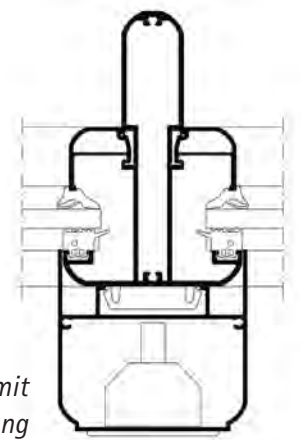

Erweitern Sie Ihren privaten Wohnbereich!

Machen Sie Ihre Terrasse zu Ihrer ganz individuellen Wohlfühl- und Ruheinsel.

Eine Terrasse mit Überdachung läßt sich fast das ganze Jahr über nutzen.

Selbst an „bewölkten“ Tagen können Sie ganz entspannt Ihren Nachmittagskaffee draußen im Grünen genießen.

Entdecken Sie die Vorteile und Möglichkeiten. Lassen Sie sich von unserer Modell-Vielfalt inspirieren, und erleben Sie mehr „Frei“-Raum.

Optional auch mit integrierter Beleuchtung